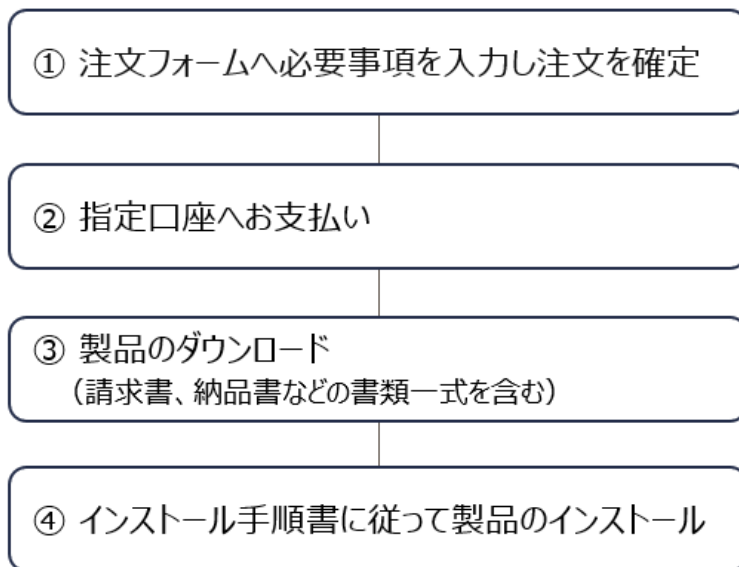

びじゅあるコンボ ご購入ガイド

■ 製品価格

製品名	定価	キャンペーン期間中※1
びじゅあるコンボ グラフデザイナー	95,000 円（税別）	75,000 円（税別）
びじゅあるコンボ コントロールライブラリー	95,000 円（税別）	75,000 円（税別）

※1：2027年3月末までにご購入の方が対象です。

■ ご注文から製品の利用までの流れ

※お見積書が必要なお客様、もしくは請求書による後払いをご希望のお客様は、別途サポート窓口までご相談ください。

【お客様】

■ お支払い

ご注文確認メールまたは、請求書に記載されている口座にお振込みをお願い致します。
なお、お振込み手数料はお客様のご負担にてお願い致します。

■ サポート

製品の動作環境で、マニュアル通りにインストールおよび稼働させようとした際に発生した問題に対して、ウェブフォーム、電子メールを使ったお問い合わせに対応致します。

技術的なお問い合わせは、有償になる可能性がございますのでサポート窓口へご相談ください。

また、本製品を使った受託開発を有償にて承っておりますので、同様にサポート窓口へご相談ください。

(サポート窓口：vconbo@mc.or.jp)